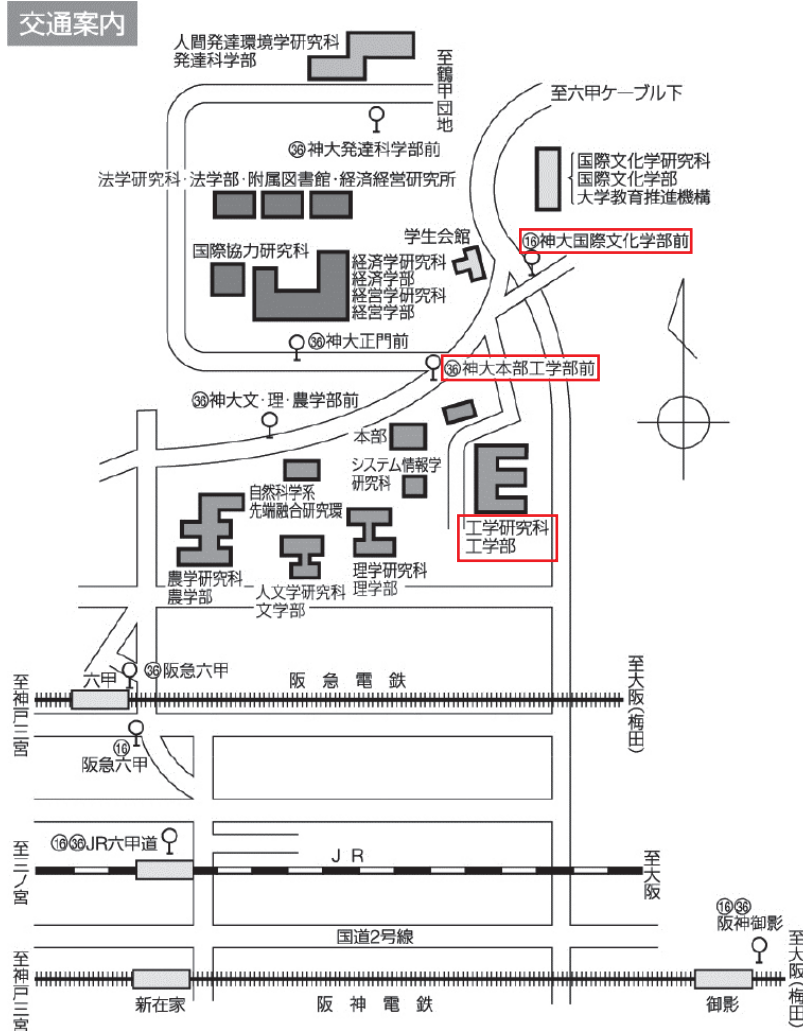

神戸大学工学研究科 アクセスマップ

会場：工学研究科 教室棟 5階 LR501

阪急神戸線「六甲」駅、JR「六甲道」駅、又は阪神本線「御影」駅から

市バス 16 系統：六甲ケーブル下行、「神大本部・工学部前」下車

市バス 36 系統：鶴甲団地行、「神大国際文化学部前」下車

(注) ⑬は、神戸市バス16系統六甲ケーブル下行

⑭は、36系統鶴甲団地行

工学部・工学研究科配置図