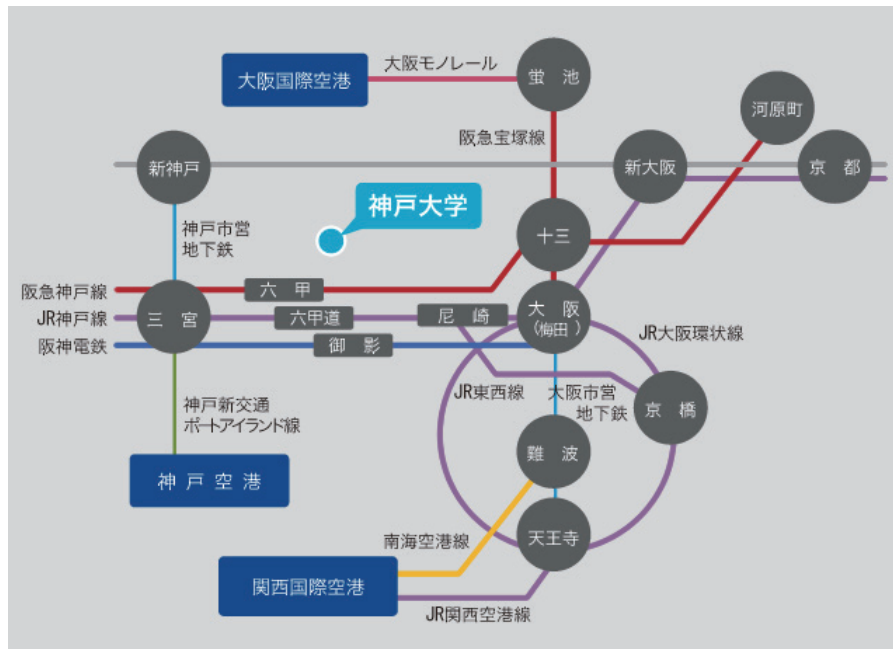

神戸大学工学研究科 アクセスマップ

会場：工学研究科 教室棟 5階 LR501

阪急神戸線「六甲」駅、JR「六甲道」駅、又は阪神本線「御影」駅から

市バス 16 系統：六甲ケーブル下行、「神大本部・工学部前」下車

市バス 36 系統：鶴甲団地行、「神大国際文化学部前」下車

(注) ⑬は、神戸市バス16系統六甲ケーブル下行

⑭は、36系統鶴甲団地行

工学部・工学研究科配置図