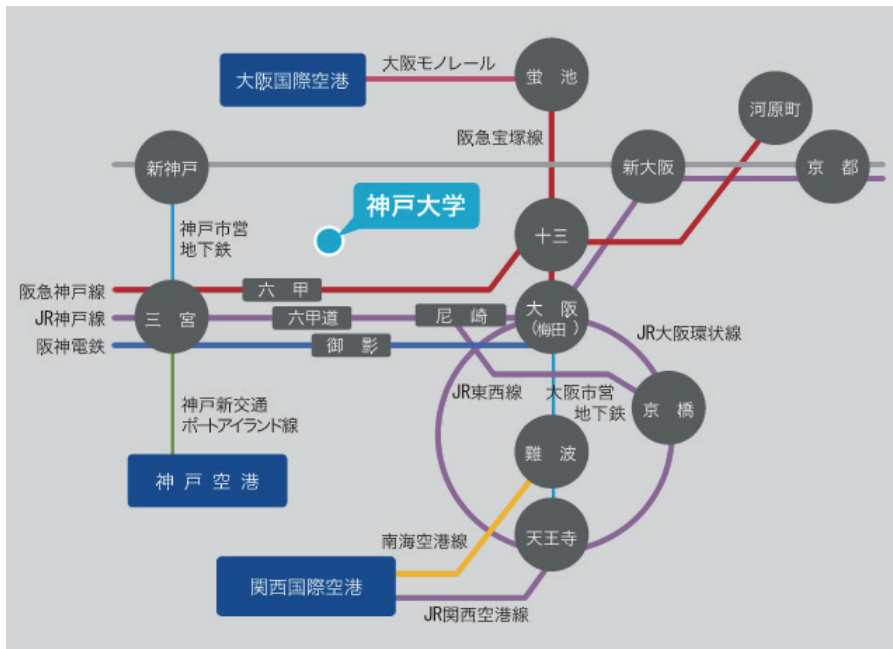

神戸大学工学研究科 アクセスマップ

会場：工学研究科 教室棟 4階 LR401

阪急神戸線「六甲」駅、JR「六甲道」駅、又は阪神本線「御影」駅から

市バス 16 系統：六甲ケーブル下行、「神大本部・工学部前」下車

市バス 36 系統：鶴甲団地行、「神大国際文化学部前」下車

(注) ⑬は、神戸市バス16系統六甲ケーブル下行
 ⑭は、36系統鶴甲団地行

工学部・工学研究科配置図