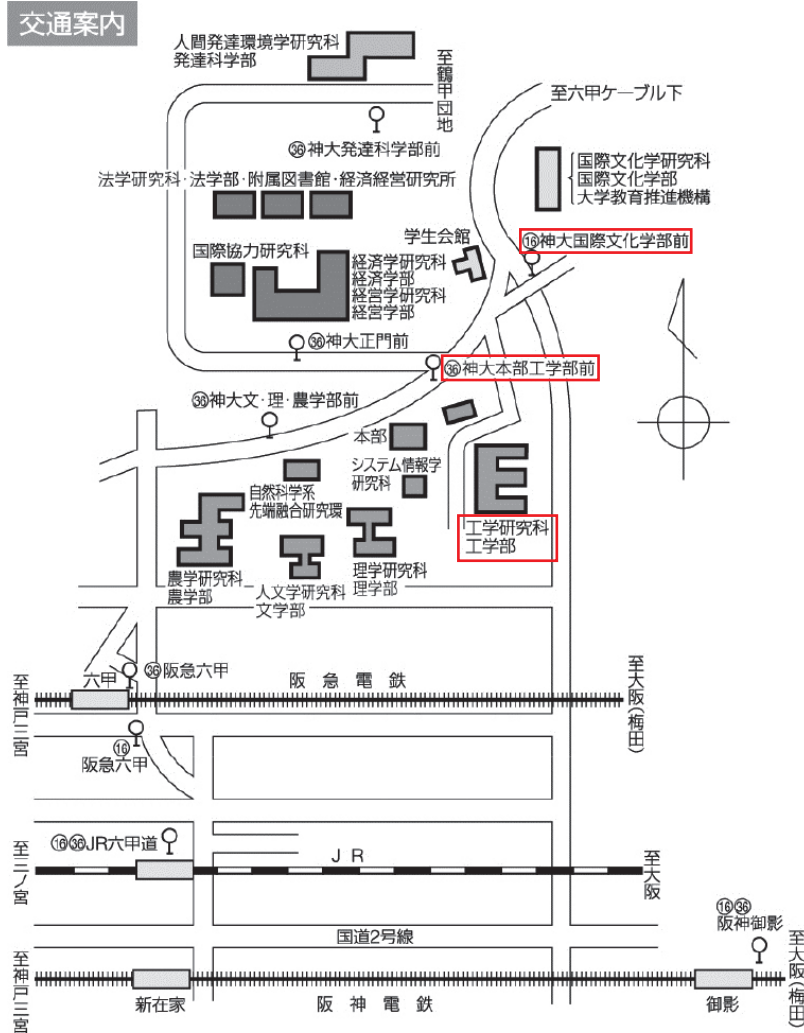

神戸大学工学研究科 アクセスマップ

会場：工学研究科 教室棟 4階 LR401

阪急神戸線「六甲」駅、JR「六甲道」駅、又は阪神本線「御影」駅から

市バス 16 系統：六甲ケーブル下行、「神大本部・工学部前」下車

市バス 36 系統：鶴甲団地行、「神大国際文化学部前」下車

(注) ⑬は、神戸市バス16系統六甲ケーブル下行
 ⑭は、36系統鶴甲団地行

工学部・工学研究科配置図